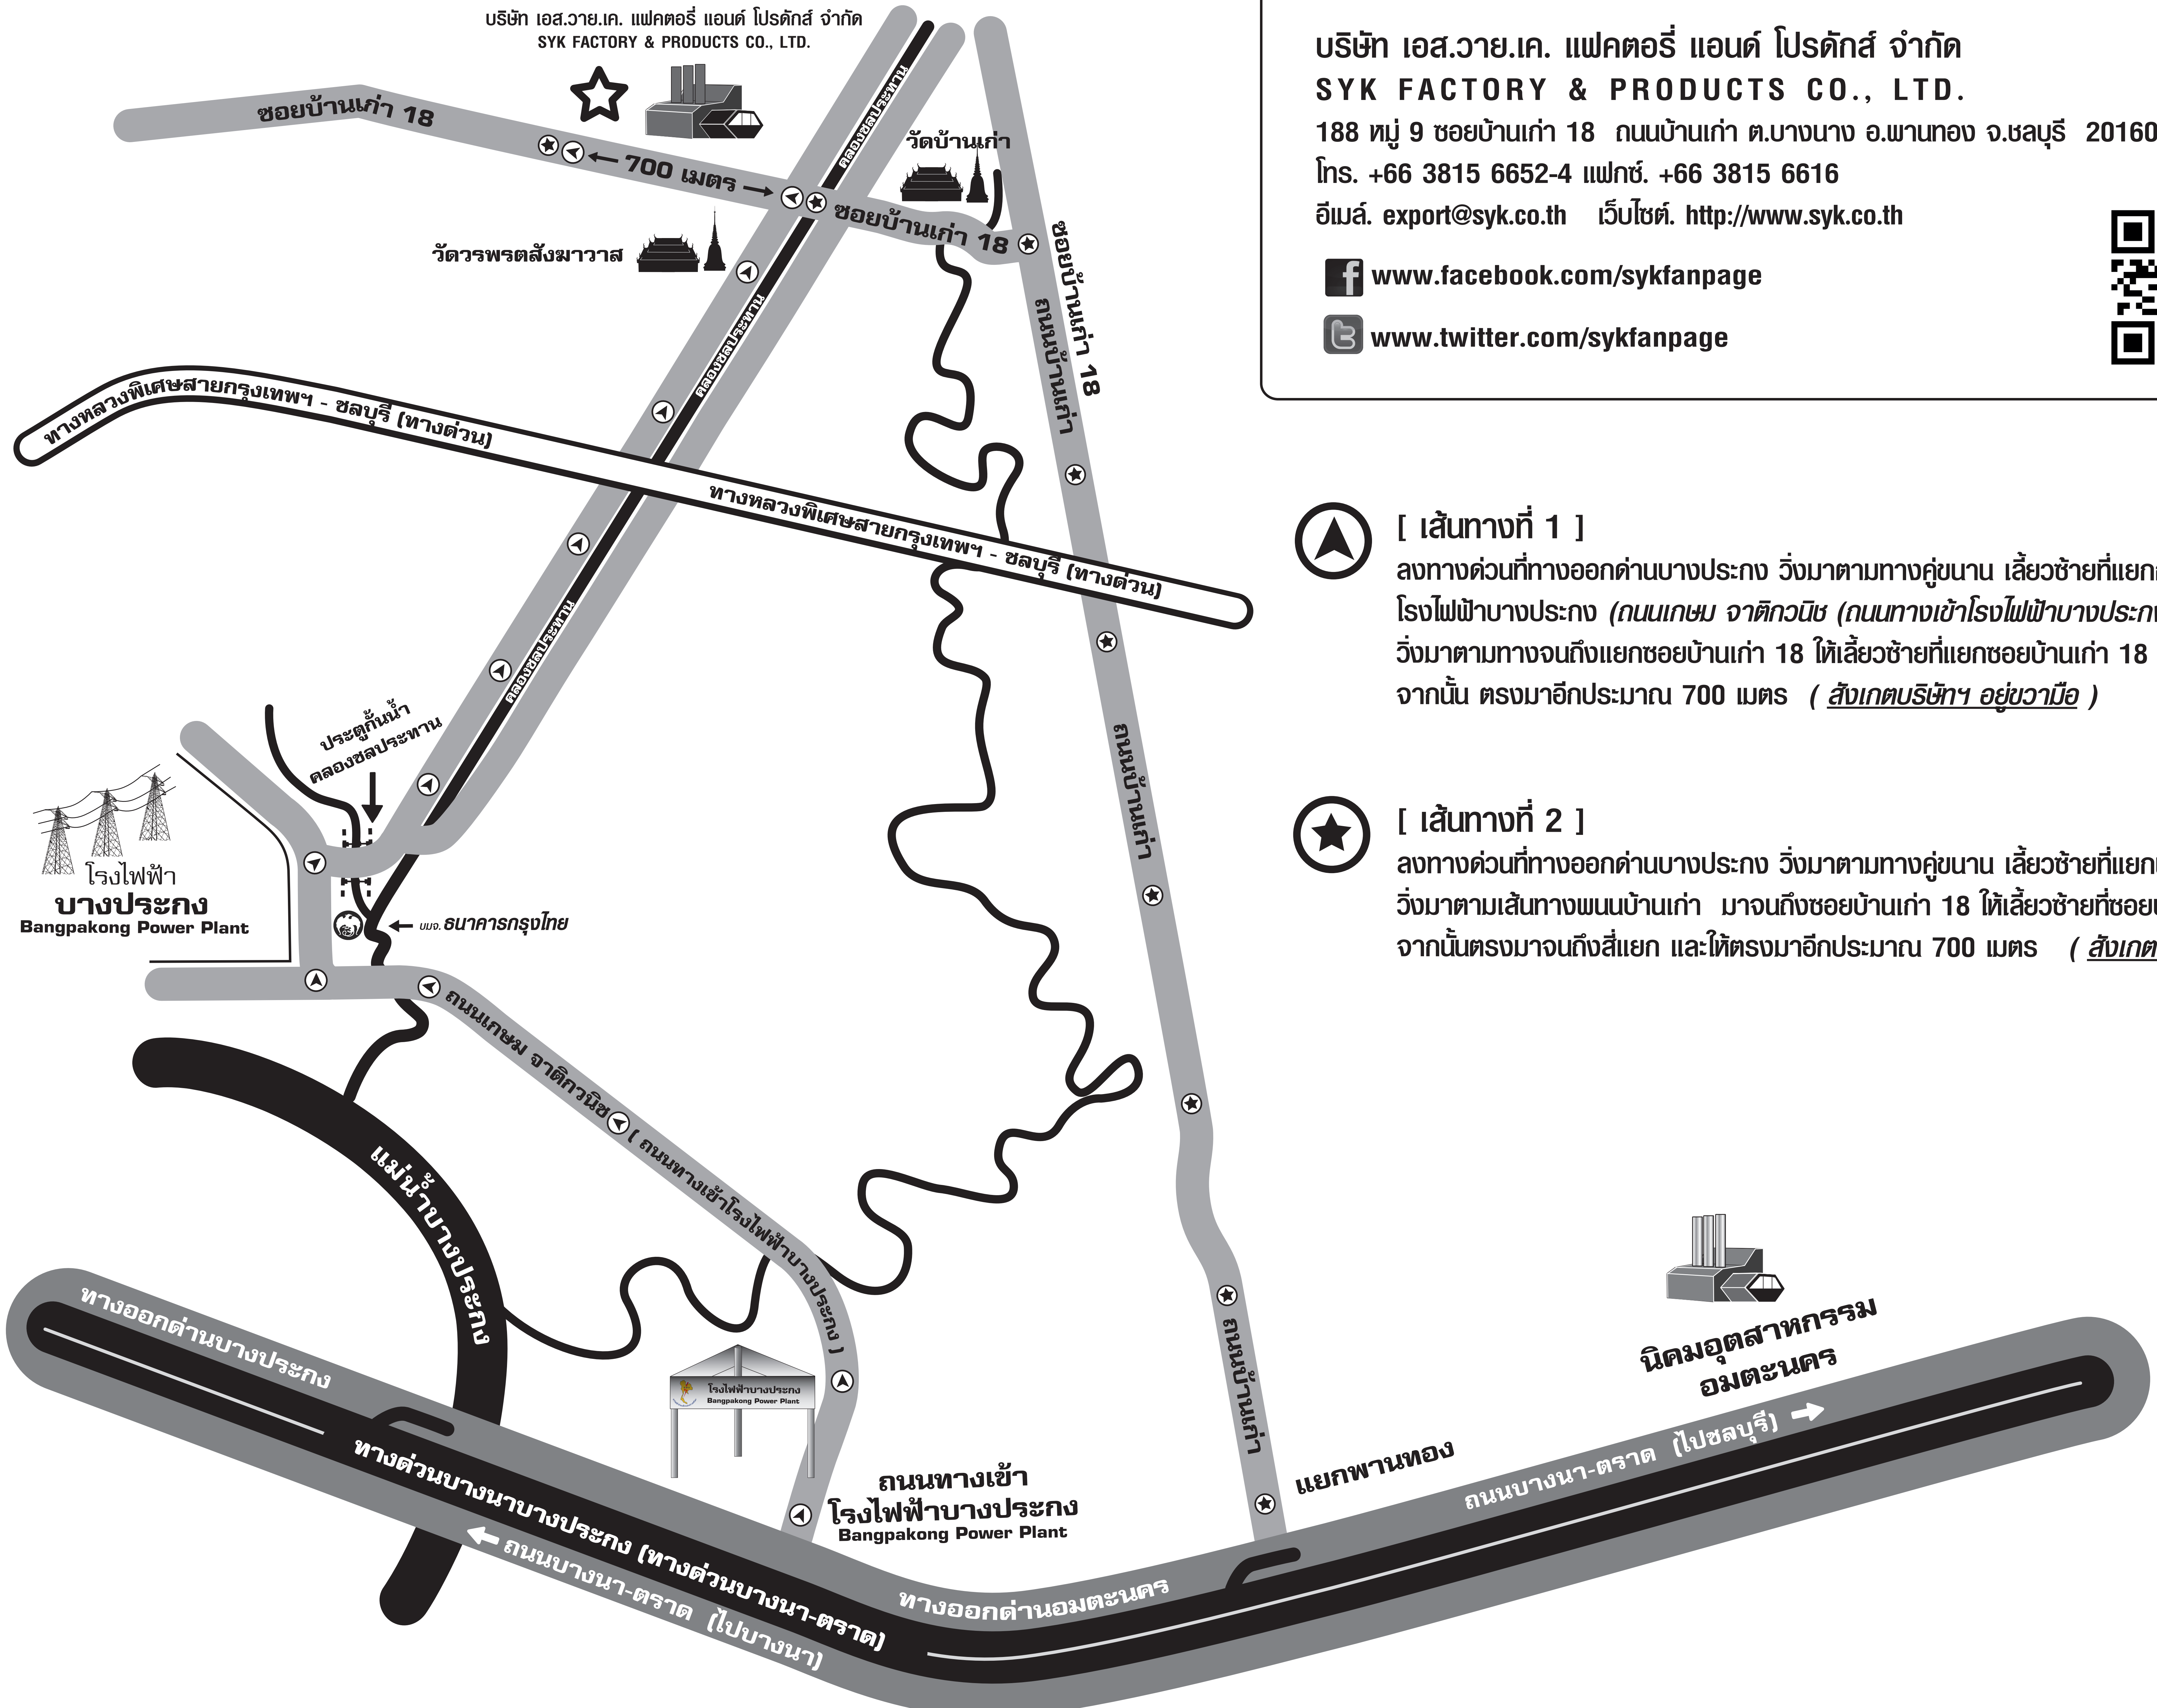

บริษัท เอส.วาย.เค. แฟคตอรี แอนด์ โปรดักส์ จำกัด
SYK FACTORY & PRODUCTS CO., LTD.

บริษัท เอส.วาย.เค. แฟคตอรี แอนด์ โปรดักส์ จำกัด
SYK FACTORY & PRODUCTS CO., LTD.
18 หมู่ 9 ซอยบ้านเก่า 18 ถนนบ้านเก่า ต.บางนาง อ.พานทอง จ.ชลบุรี 20160
โทร. +66 3815 6652-4 แฟกซ์. +66 3815 6616
อีเมล. export@syk.co.th เว็บไซต์. http://www.syk.co.th

www.facebook.com/sykfanpage
 www.twitter.com/sykfanpage

- [เส้นทางที่ 1]
  สงทางด่วนที่ทางออกด้านบางประกง วิ่งมาตามทางคู่ขนาน เลี้ยวซ้ายที่แยกถนนทางเข้า
  โรงไฟฟ้าบางประกง (ถนนเกษม จาติกวณิช (ถนนทางเข้าโรงไฟฟ้าบางประกง))
  วิ่งมาตามทางจนถึงแยกซอยบ้านเก่า 18 ให้เลี้ยวซ้ายที่แยกซอยบ้านเก่า 18
  จากนั้น ตรงมาอีกประมาณ 700 เมตร (สังเกตบริษัทฯ อยู่ขวามือ)
- [เส้นทางที่ 2]
  สงทางด่วนที่ทางออกด้านบางประกง วิ่งมาตามทางคู่ขนาน เลี้ยวซ้ายที่แยกพานทอง
  วิ่งมาตามเส้นทางพนนบ้านเก่า มาจนถึงซอยบ้านเก่า 18 ให้เลี้ยวซ้ายที่ซอยบ้านเก่า 18
  จากนั้นตรงมาจนถึงสี่แยก และให้ตรงมาอีกประมาณ 700 เมตร (สังเกตบริษัทฯ อยู่ขวามือ)

นิคมอุตสาหกรรม
อมตะนคร